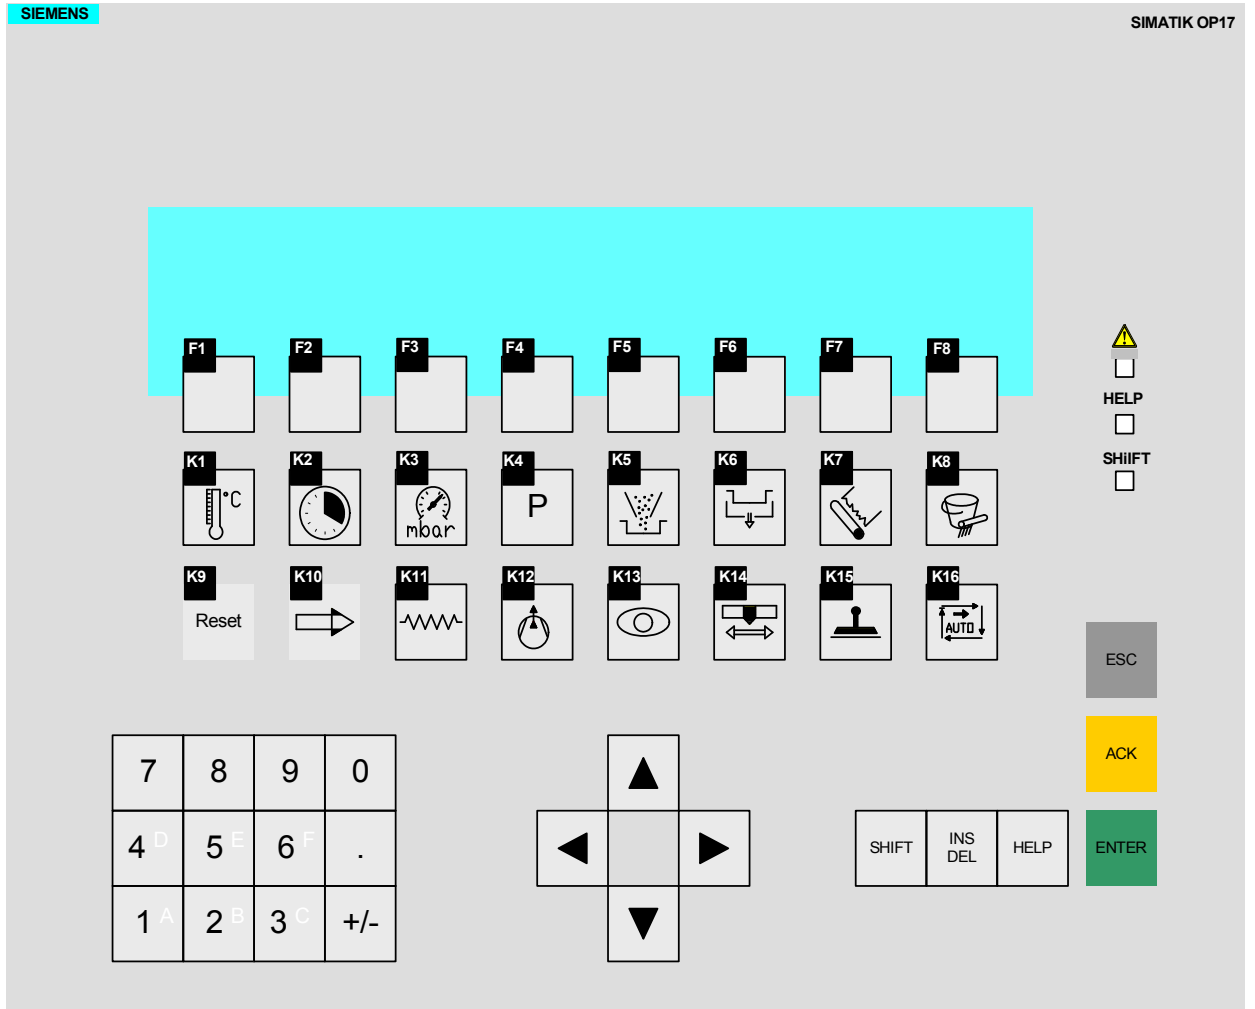

# Opis Panela - Variovac Optimus

	Reset
	Transport folii ręcznie
	Grzanie WL/WYL
	Pompa próżniowa WL/WYL
	Ciecie poprzeczne WL/WYL
	Sterowanie według wydrukowanych oznaczeń WL/WYL
	Drukarka, etykietarka itd. WL/WYL
	Narzędzia w położeniu mycia
	Alarmu końca folii WL/WYL (opcjonalnie)
	Pomoc w nakładaniu
	Automatyczny załadunek (opcja)
	opcjonalnie
<b>Szybkie przyciski</b>	
	Temperatura
	Czasy
	Ciśnienia
	Programy